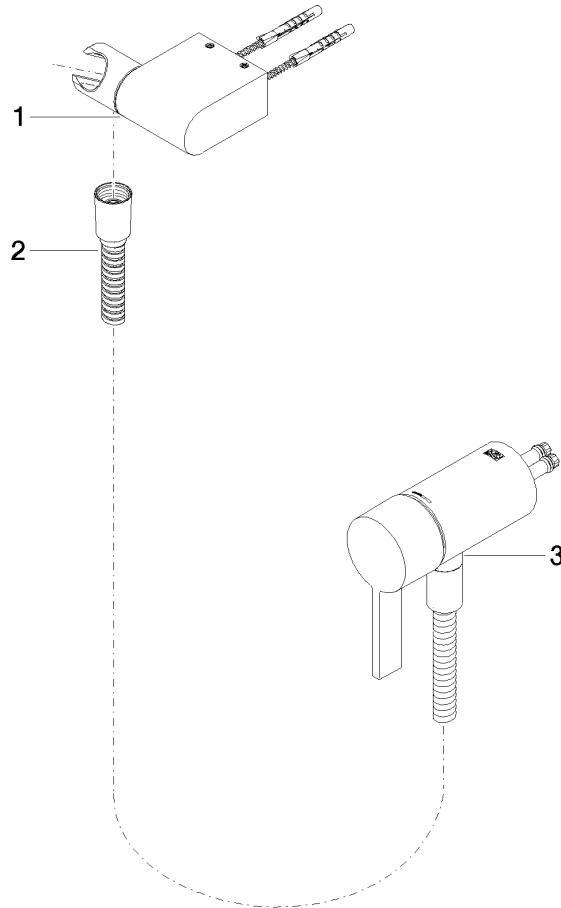

Mitigeur monocommande encastré avec raccord de douche intégré avec douchette à main sans douchette - Chrome

IMO

36 002 970

- flexible de douche métallique 1750 mm avec protection anti-torsion intégrée
- Cet article ne comprend pas de douchette à main !
Avec sécurité anti-retour.**

Accessoires requis

- Fixation murale à encastrer -** 35 050 970 90
- profondeur de montage max. 105 mm
 - profondeur de montage mini. 80 mm

Accessoires requis

- Douchette à main - Chrome** 28 012 979-00

Accessoires requis

Accessoires requis

- Douchette à main FlowReduce - Chrome** 28 012 979-00 0010

Accessoires requis

- Douchette à main FlowReduce - Chrome** 28 018 979-00 0010

Mitigeur monocommande encastré avec raccord de douche intégré avec
douchette à main sans douchette - Chrome

IMO

36 002 970
mm [inches]

Certificats

Belgaqua_21-025- WRAS_2011027. LGA_29928.
27_1.

36 002 970

Liste des pièces de rechange

N°	Article Numéro	Désignation	Fréquence de montage	Délai de livraison
1	28 060 970-00	Support de douchette pivotant - Chrome	1	10
2	28 322 970-00	Flexible métallique de douche 1/2" x 3/8" x 1750 mm - Chrome	1	2
3	36 050 970-00	Mitigeur monocommande encastré avec raccord de douche intégré - Chrome	1	10