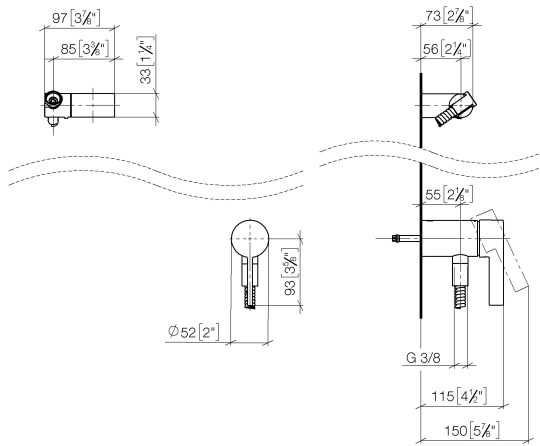

Mitigeur monocommande encastré avec raccord de douche intégré avec douchette à main sans douchette - Chrome

IMO

36 002 970

- flexible de douche métallique 1750 mm avec protection anti-torsion intégrée
- Cet article ne comprend pas de douchette à main !
Avec sécurité anti-retour.**

Accessoires requis

- Fixation murale à encastrer -** 35 050 970 90
- profondeur de montage max. 105 mm
 - profondeur de montage mini. 80 mm

Accessoires requis

- Douchette à main - Chrome** 28 012 979-00

Accessoires requis

Accessoires requis

- Douchette à main FlowReduce - Chrome** 28 012 979-00 0010

Accessoires requis

- Douchette à main FlowReduce - Chrome** 28 018 979-00 0010

Mitigeur monocommande encastré avec raccord de douche intégré avec
douchette à main sans douchette - Chrome

IMO

36 002 970
mm [inches]

Certificats

Belgaqua_21-025- WRAS_2011027. LGA_29928.
27_1.

36 002 970

Liste des pièces de rechange

N°	Article Numéro	Désignation	Fréquence de montage	Délai de livraison
1	28 060 970-00	Support de douchette pivotant - Chrome	1	10
2	28 322 970-00	Flexible métallique de douche 1/2" x 3/8" x 1750 mm - Chrome	1	2
3	36 050 970-00	Mitigeur monocommande encastré avec raccord de douche intégré - Chrome	1	10